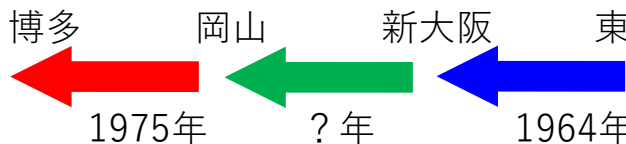

もんだい 5

れきしクイズ

さんよう しんかんせん おかやま しんおおさか かいつう
山陽新幹線の岡山～新大阪開通はいつかな？

1. 1968年 博多 岡山 新大阪 東京
2. 1970年 1975年 ?年 1964年
3. 1972年

こたえ	
きにゅう	

もんだい 6

しゃりょうクイズ

きゅうしゅえんかんせん の い
九州新幹線に乗り入れている「さくら」や