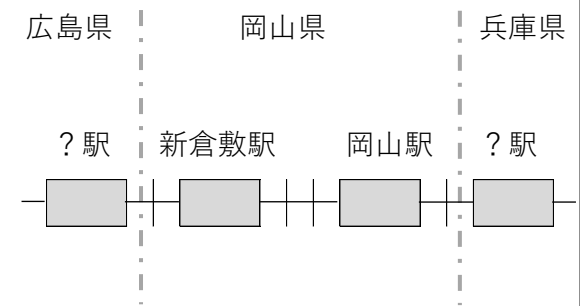

もんだい 4

えきクイズ

おかやまけん いちばん ちか ひろしまけん ひょうごけん しんかんせん えき
岡山県から一番近い広島県・兵庫県の新幹線駅は？

1. 福山駅・相生駅
2. 福山駅・姫路駅
3. 三原駅・相生駅
4. 三原駅・姫路駅